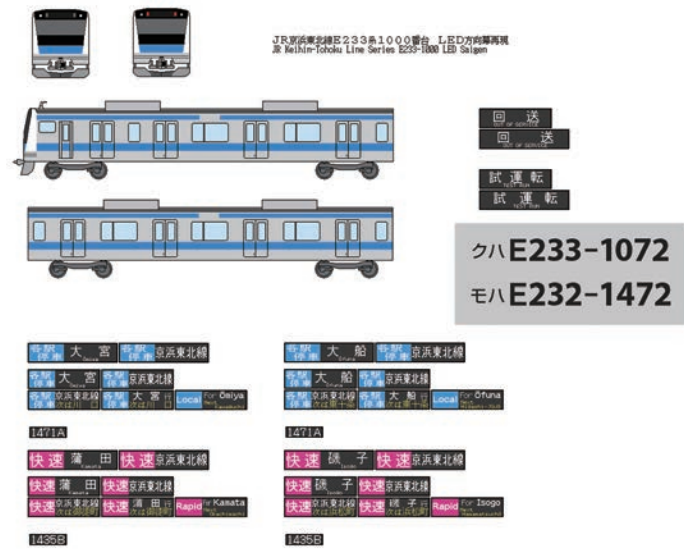

無題
関根 晃 (せきねあきら)

点と幾何的な表現画
高野 博史 (たかのひろし)